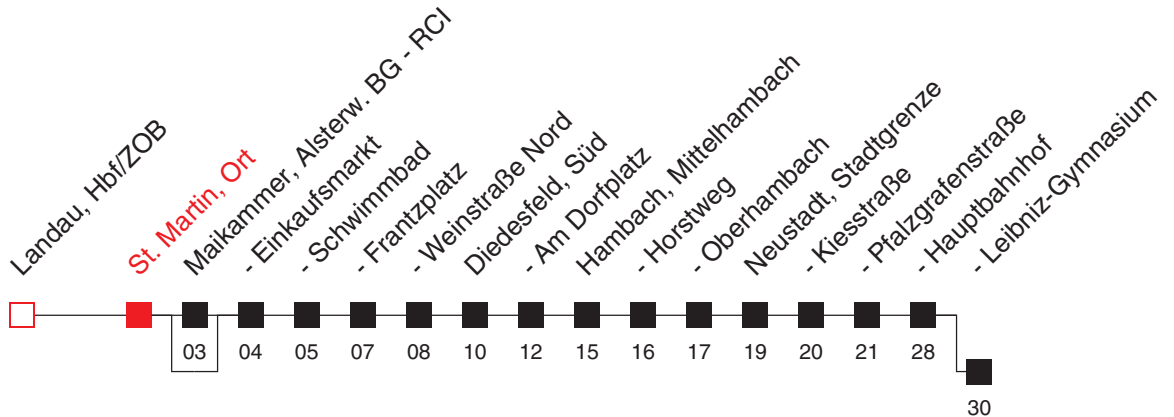

FAHRPLAN

Gültig ab 12.08.2019 / Angaben ohne Gewähr / St. Martin, Ort

Handy: <http://mobil.vrn.de> Internet: <http://www.vrn.de>

<http://m.vrn.de/3822>

Richtung:

Hambach (Weinstr) - Neustadt, Hauptbahnhof

501

Uhr	Sonn- und Feiertag
5	
6	
7	
8	
9	27 ^F
10	
11	27 ^F
12	
13	27
14	
15	27
16	
17	27
18	
19	27
20	
21	
22	

Am 24. und 31.12. Verkehr wie an Samstagen, am Rosenmontag und Fastnachtstag Verkehr wie in den Ferien.

Fahrten ohne Zielangabe verkehren bis Neustadt, Hauptbahnhof C: an Schultagen in Rhld.-Pfalz E: nicht 24. und 31.12.

A: bis Neustadt, Leibniz-Gymnasium

D: an schulfreien Tagen in Rhld.-Pfalz F: nicht am 25.12. und 01.01.