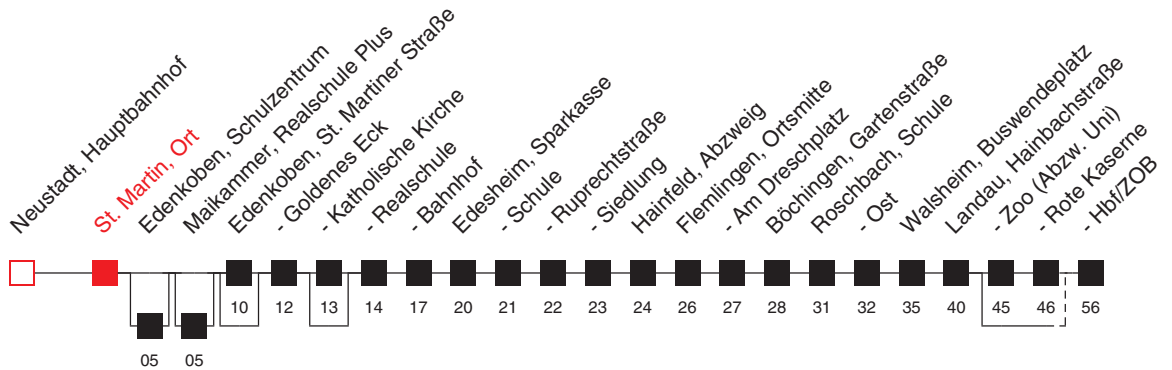

# FAHRPLAN

Gültig ab 12.08.2019 / Angaben ohne Gewähr / St. Martin, Ort

Handy: <http://mobil.vrn.de> Internet: <http://www.vrn.de>

<http://m.vrn.de/3822>

Richtung:  
**Edenkoben - Landau, Hbf/ZOB**

# 501

Uhr	Montag - Freitag			
5				
6	42			
7	32 <sup>J</sup>	32 <sup>E</sup>	42 <sup>B,D</sup>	45 <sup>B,D</sup>
8	32			
9	32			
10	32			
11	32			
12	32 <sup>G</sup>	32 <sup>J</sup>		
13	27 <sup>I,G</sup>	32 <sup>J</sup>	52 <sup>A</sup>	
14	32			
15	32 <sup>C</sup>	32 <sup>J</sup>		
16	32			
17	32 <sup>C</sup>	32 <sup>J</sup>		
18	32			
19	32			
20	32 <sup>C</sup>			
21	32 <sup>A</sup>			
22				

Uhr	Samstag
5	
6	
7	32
8	
9	32
10	
11	32
12	
13	32
14	
15	32
16	
17	32 <sup>L</sup>
18	
19	32 <sup>L</sup>
20	32 <sup>L</sup>
21	32 <sup>C</sup>
22	

Uhr	Sonn- und Feiertag
5	
6	
7	
8	
9	32 <sup>M</sup>
10	
11	32
12	
13	32
14	
15	32
16	
17	32
18	
19	32
20	
21	32 <sup>A</sup>
22	

Am 24. und 31.12. Verkehr wie an Samstagen, am Rosenmontag und Fastnachtstag Verkehr wie in den Ferien.

- A : bis Edenkoben, Goldenes Eck
- B : bis Edenkoben, Realschule
- C : bis Edenkoben, Bahnhof
- D : bedient Edenkoben, Schulzentrum
- E : bedient Maikammer, Realschule Plus
- F : bedient nicht Edenkoben, St. Martiner Straße
- G : bedient nicht von Landau, Zoo (Abzw. Uni) bis Landau, Rote Kaserne
- H : fährt abweichenden Weg
- I : an Schultagen in Rhld.-Pfalz
- J : an schulfreien Tagen in Rhld.-Pfalz
- K : an Schultagen in Rhld.-Pfalz, nicht am letzten Schultag vor den Sommerferien und am letzten Freitag im Januar
- L : nicht 24. und 31.12.
- M : nicht am 25.12. und 01.01.