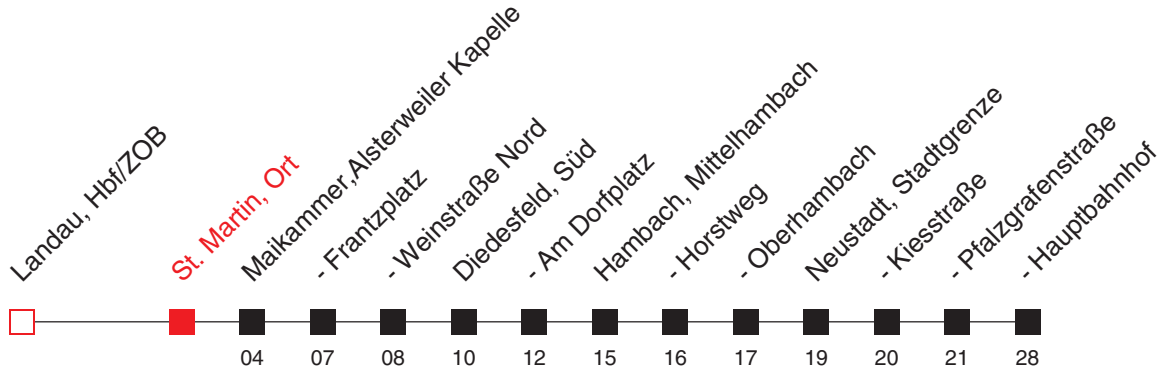

FAHRPLAN

Gültig ab 12.08.2019 / Angaben ohne Gewähr / St. Martin, Ort

Handy: <http://mobil.vrn.de> Internet: <http://www.vrn.de>

<http://m.vrn.de/3822>

Richtung:

Hambach (Weinstr) - Neustadt, Hauptbahnhof

500

Uhr	Montag - Freitag
4	57
5	57
6	37 54
7	57 ^A 57 ^B
8	57
9	57
10	57
11	57
12	57
13	57
14	57
15	57 ^B 59 ^A
16	57
17	57
18	57
19	57
20	
21	
22	59 ^C

Uhr	Samstag
4	
5	
6	
7	59
8	59
9	57
10	
11	00 57
12	
13	00 57
14	
15	00 57
16	
17	00 ^D 57 ^D
18	
19	57 ^D
20	
21	
22	59 ^D

Uhr	Sonn- und Feiertag
4	
5	
6	
7	
8	
9	
10	27 ^E
11	
12	27
13	
14	27
15	
16	27
17	
18	27
19	
20	27
21	
22	

Am 24. und 31.12. Verkehr wie an Samstagen, am Rosenmontag und Fastnachtstag Verkehr wie in den Ferien.