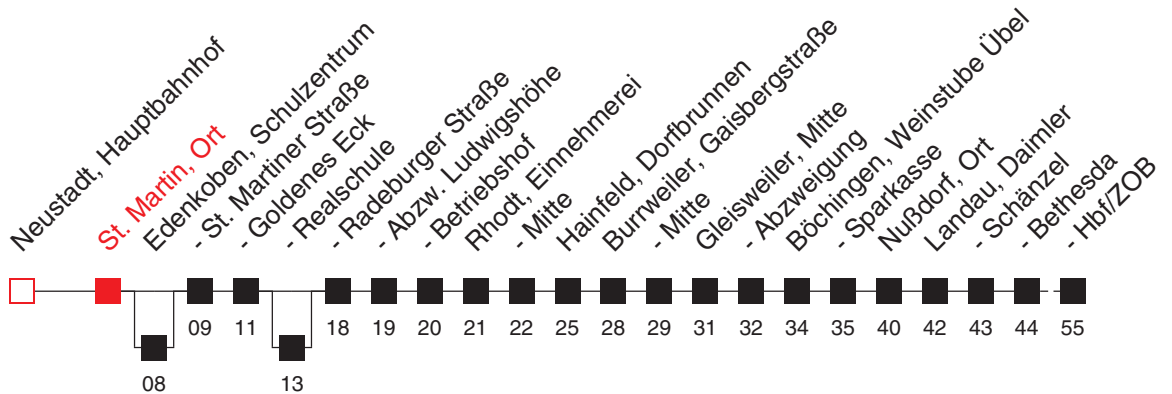

# FAHRPLAN

Gültig ab 12.08.2019 / Angaben ohne Gewähr / St. Martin, Ort

Handy: <http://mobil.vrn.de> Internet: <http://www.vrn.de>

<http://m.vrn.de/3822>

Richtung:

**Edenkoben - Rhodt (Rietburg) - Nußdorf - Landau, Hbf/ZOB**

**500**

Uhr	Montag - Freitag
5	
6	02
7	02
8	02 <sup>D</sup>
9	02
10	02
11	02
12	02
13	02 <sup>D</sup> 12 <sup>B,C</sup> <sub>E</sub>
14	02
15	02
16	02 <sup>D</sup> 07 <sup>E</sup>
17	02
18	02
19	02
20	02
21	
22	52 <sup>A</sup>
23	57 <sup>F</sup>

Am 24. und 31.12. Verkehr wie an Samstagen, am Rosenmontag und Fastnachtstienstag Verkehr wie in den Ferien.

**A**: bis Edenkoben, Goldenes Eck    **C**: bedient Edenkoben, Realschule    **E**: an Schultagen in Rhld.-Pfalz    **G**: nicht 24. und 31.12.  
**B**: bedient Edenkoben, Schulzentrum    **D**: an schulfreien Tagen in Rhld.-Pfalz    **F**: nur freitags